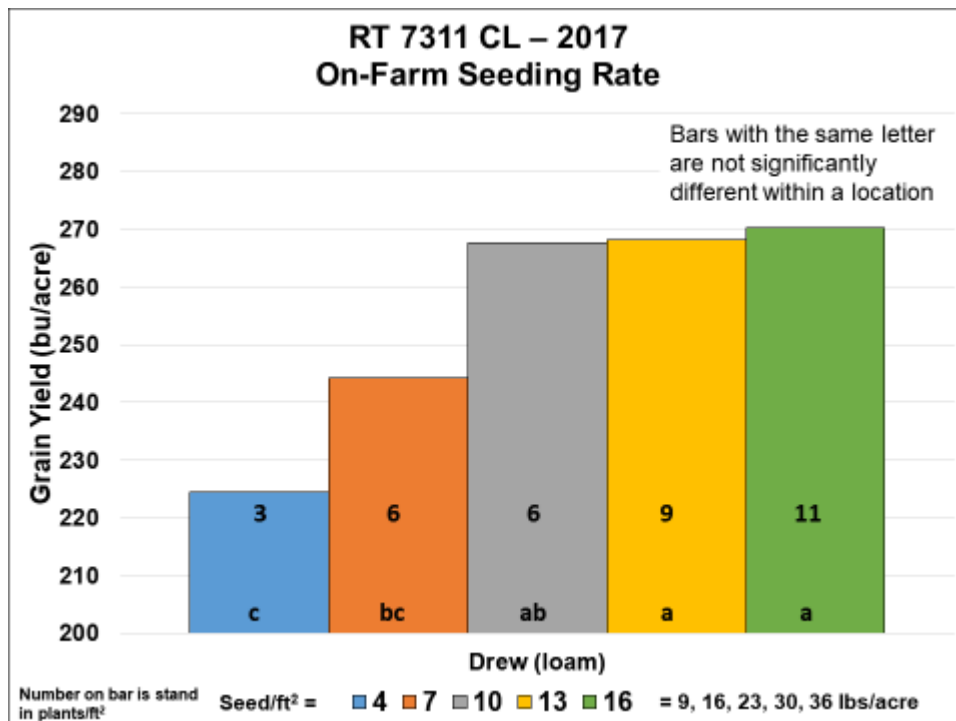

RT 7311 CL – Seeding Rate